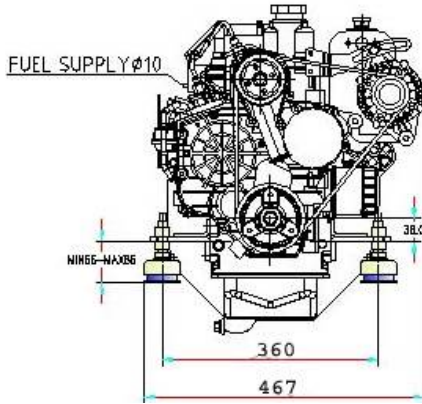

21 Hp Dizel Marin Motor	
Model	3M78
Motor Tipi	Su soğutmalı, 4 zamanlı
Silindir Boyutları (mm)	78 x 78,4
Toplam Silindir Hamcı (L)	1,123
Max. Güç (Hp)	21 Hp
Max Devir (R.P.M)	3,000
Egzost	Su Soğutmalı- Paslanmaz
Yakıt Cinsi	Dizel
Ağırlık – Şanzuman Hariç	115 Kg
Deniz suyu giriş (mm)	25
Egzost çıkış çapı (mm)	45