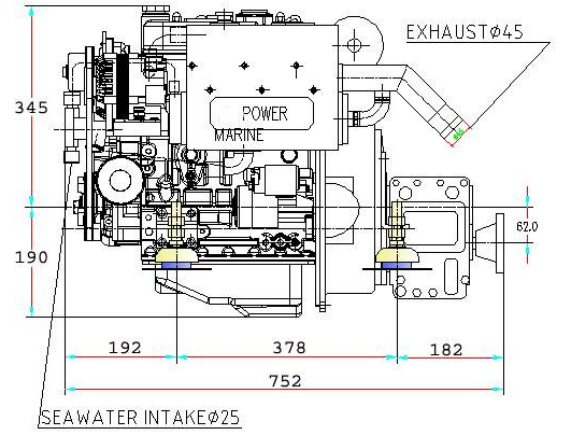

21 Hp Dizel Marin Motor	
Model	3M78
Motor Tipi	Su soğutmalı, 4 zamanlı
Silindir Boyutları (mm)	78 x 78,4
Toplam Silindir Hamcı (L)	1,123
Max. Güç (Hp)	21 Hp
Max Devir (R.P.M)	3,000
Egzost	Su Soğutmalı- Paslanmaz
Yakıt Cinsi	Dizel
Ağırlık – Şanzuman Hariç	115 Kg
Deniz suyu giriş (mm)	25
Egzost çıkış çapı (mm)	45